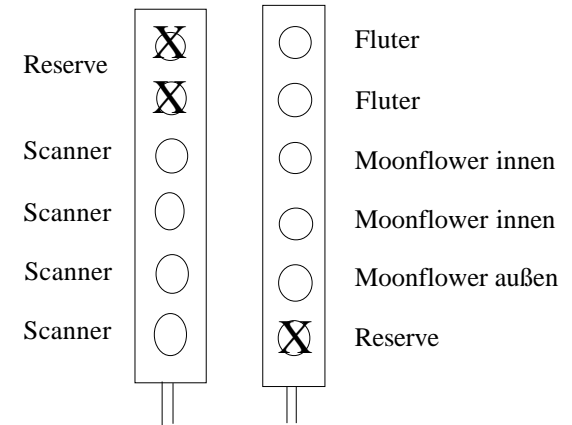

**Sunn Mixer-Kanäle**

1-8	PAR 64 vorne	8000W
9	Fluter rot vorne	1000W
10-12	PAR 64 hinten	3000W
13	Minimoonflower innen	100W
14	Minimoonflower außen	100W
15	Minimoonflower unten	100W
16	Fluter weiß hinten	2000W
	UV-Bomber	1000W
<b>SUMME</b>		<b>19000W</b>

**Masterpiece Kanäle**

1-16	Miniscan 300	1200W
17-28	Miniscan HPE	600W
<b>SUMME</b>		<b>1800W</b>
<b>GESAMT</b>		<b>20800W</b>

für 6 Stk Minimoonflower (50 W)  
 + 2 Fluter (1000 W) hinten  
 (hängt am Stromkreis Tonanlage)

4 Stk Mini Scan 300  
 mit Kompensation hängen ebenfalls  
 auf Stromkreis Tonanlage

für 2 Stk PAR 64 (1000W) vorne  
 + 2 Fluter (500W) vorne + 6 PAR 64  
 (500W) hinten

für 6 Stk PAR 64 (1000W) vorne